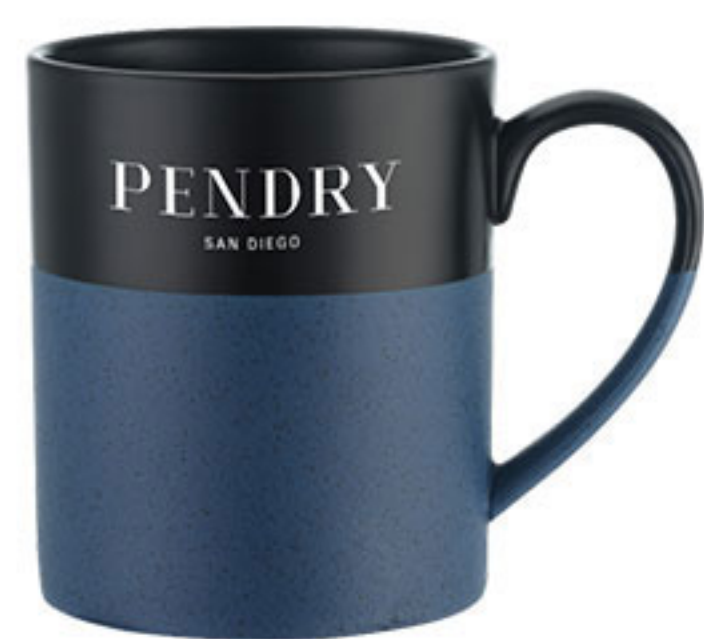

# WHEN SIZE MATTERS!

DW1523  
CABO  
TUMBLER  
9.5 OZ.

DW1530  
CABO  
TUMBLER  
10 OZ.

DW1106  
WINE O'CLOCK  
12 OZ.

DW1125  
CORK BOTTOM  
MUG  
12 OZ.

DW1186  
THE TIPSY  
CUP  
12 OZ.

DW1528  
SILHOUETTE  
TUMBLER  
12 OZ.

DW1566  
ROBUSTA MUG  
12 OZ.

DW1105  
THE ADMIN  
14 OZ.

DW1185  
THE JAVA  
MUG  
14 OZ.

DW1526  
TOP ME  
OFF  
15 OZ.

DW1529  
SUMATRA  
MUG  
15 OZ.

DW1531  
CAMPFIRE  
MUG  
15 OZ.

DW1128  
THE PAJITA  
TUMBLER  
16 OZ.

DW1180  
ADVENTURE  
MUG  
16 OZ.

DW1181  
TORPEDO  
17 OZ.

DW1188  
THE BULLET  
18 OZ.

DW1103  
THE GRADUATE  
20 OZ.

DW1158  
SUCK-IT-UP  
TUMBLER  
20 OZ.

DW1175  
VENTI MUG  
20 OZ.

DW1183  
THE BIG  
SIPPER  
20 OZ.